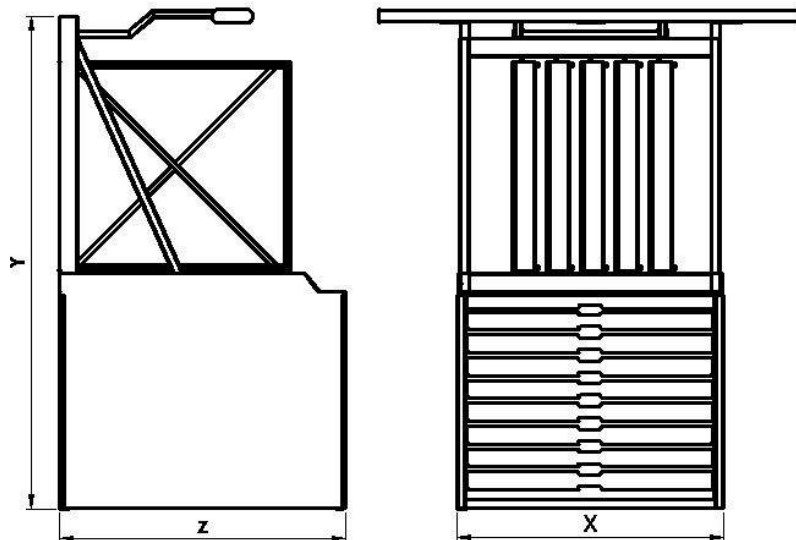

Vienna Habano

Couleurs Disponible/Available Colors

Noir

Gris

Blanc

Dimensions/Dimensions

N° article	Désignation	Nombre de panneaux	Dimension panneaux	Nombre de tiroires	Dimension de tiroire	X-Y-Z
08-178	Présentoir Vienna Habano	10	1000x900	08	1000x1000	1155x2187x1252