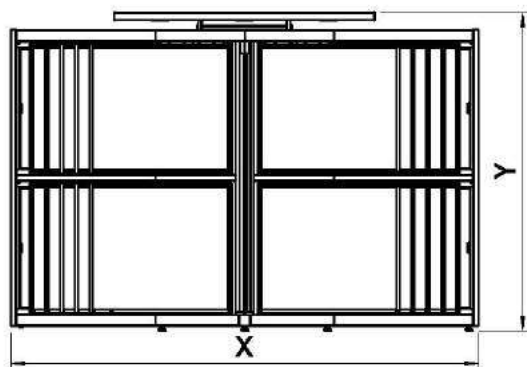

N°article	Désignation	Nombre de portes	Nombre de panneaux	Dimension Panneaux	X-Y-Z
01-100	Ancara simple 22	10	22	1850x1000	3330x2220x985
01-101	Ancara simple 22	10	22	1920x1000	3330x2290x985
01-102	Ancara simple 22	10	22	1800x1200	4000x2201x988

ANCARA DOUBLE

Couleurs Disponible/Available Colors

Noir

Gris

Blanc

Dimensions/Dimensions

N°article	Désignation	Nombre de portes	Nombre de Panneaux	Dimension panneaux	X-Y-Z
01-104	Ancara Double 44 panneaux	20	44	1000x900	3330x2260x985

ANCARA SIMPLE_DOUBLE

Couleurs Disponible/Available Colors

Noir

Gris

Blanc

Dimensions/Dimensions

N°article	Désignation	Nombre De portes	Nombre de Panneaux	Dimension Panneaux	X-Y-Z
01-110	Ancara Simple_Double	10 5	22 11	1000/890 1850/1000	3330 x2220 x985