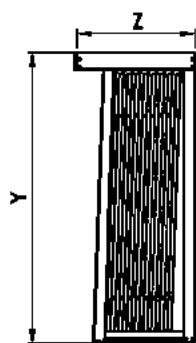

DAKARA SIMPLE

Couleurs Disponible/Available Colors

Noir

Gris

Blanc

Dimensions/Dimensions

N°article	Désignation	Nombre de Portes	Nombre de Panneaux	Dimension Panneaux	X-Y-Z
03-114	Dakara Simple	10	12	1850x1000	2280x2180x1020
03-115	Dakara Simple	10	12	1850X1200	2680X2180X1020
03-120	Dakara Simple	10	12	1930X1000	2280X2250X1020
03-121	Dakara Simple	10	12	2000X1000	2280x2330x1020