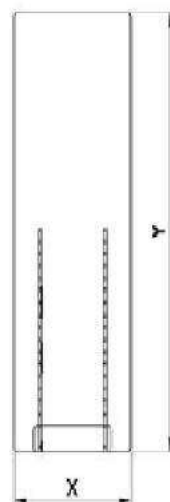

SUPPORT GRES ATLA

Couleurs Disponible/Available Colors

Noir

Gris

Blanc

Dimensions/Dimensions

N°article	Désignation	Nombre de Pièces	X-Y-Z
99-176	Support grès ATLA	15	480x1800x725

COLORADO 5 PORTES 10 GRES