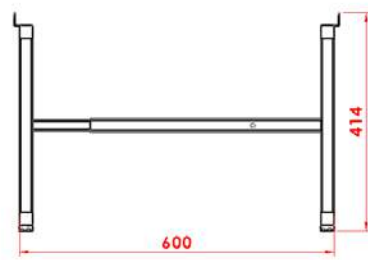

Blanc

Dimensions/Dimensions

N° article	Désignation	X-Y-Z
99-195	Support Meubles	600*414*384

SUPPORT VASQUE BOL

Couleurs Disponible/Available Colors

Noir

Gris

Blanc