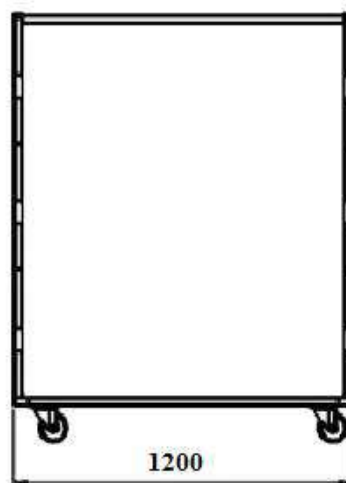

SUPPORT EVIER 6P

Couleurs Disponible/Available Colors

Noir

Gris

Blanc

Dimensions/Dimensions

N°article	Désignation	Nombre de Pièces	X-Y-Z
99-167	Support évier	6	1200-1405-1272