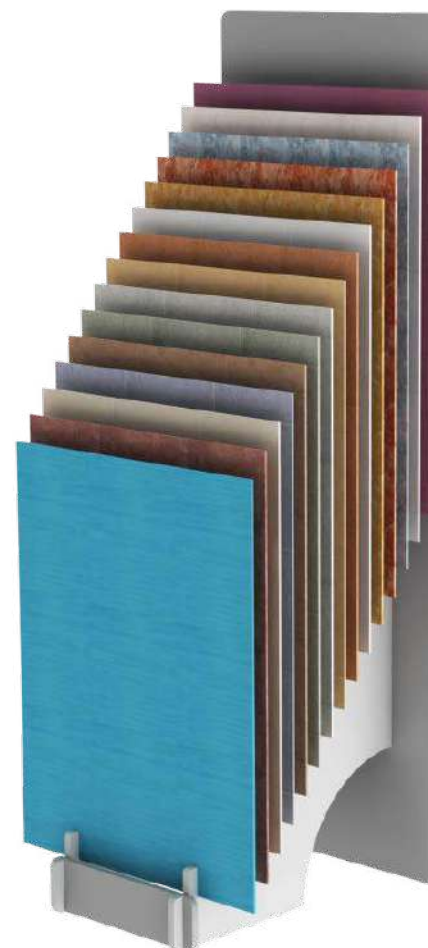

SUPPORT GRES ATLA

Couleurs Disponible/Available Colors

Noir

Gris

Blanc

Dimensions/Dimensions

N°article	Désignation	Nombre de Pièces	X-Y-Z
99-176	Support grès ATLA	15	480x1800x725

COLORADO 5 PORTES 10 GRES