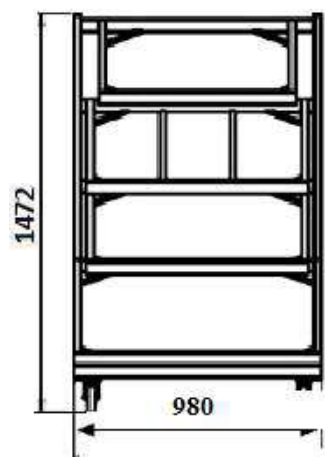

SUPPORT RECEVEUR DE DOUCHE

Couleurs Disponible/Available Colors

Noir

Gris

Blanc

Dimensions/Dimensions

N°article	Désignation	Nombre de Pièces	Nombre de Pièces
99-168	Support receveur de douche	4	980-954-1472