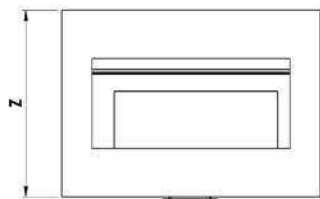

Vienna Habano

Couleurs Disponible/Available Colors

Noir

Gris

Blanc

Dimensions/Dimensions

N° article	Désignation	Nombre de panneaux	Dimension panneaux	Nombre de tiroires	Dimension de tiroire	X-Y-Z
08-178	Présentoir Vienna Habano	10	1000x900	08	1000x1000	1155x2187x1252

Vienna évier

Couleurs Disponible/Available Colors

Noir

Gris

Blanc

Dimensions/Dimensions

N° article	Désignation	Nombre d'éviers	Dimension évier	X-Y-Z
08-179	Présentoir Vienna évier	04	1200x600	1395x1234x930

Vienna receveur de douche