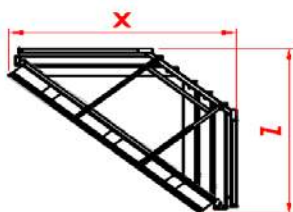

APOLO COIN

Couleurs Disponible/Available Colors

Noir

Gris

Blanc

Dimensions/Dimensions

N°article	Désignation	Nombre De Porte	Dimension Panneaux	X-Y-Z
01-114	Apolo Coin 10 Panneaux 1850x1000	5	1850x1000	1570x2250x1570