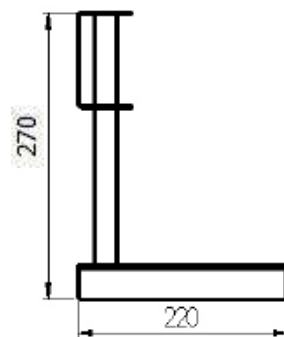

Support Cuvette Suspendue

312*545*411

SUPPORT PARQUET METALLIQUE

Couleurs Disponible/Available Colors

Noir

Gris

Blanc

Dimensions/Dimensions