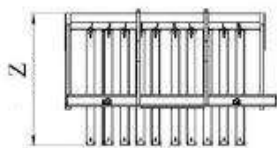

HABANO

Couleurs Disponible/Available Colors

Noir

Gris

Blanc

Dimensions/Dimensions

N°article	Désignation	Nombre De portes	Nombre de Panneaux	Dimension Panneaux	X-Y-Z
02-111	Habano 20 panneaux	10	20	1850x1000	1985x2253x1160
02-112	Habano 24 panneaux	12	24	1850x1000	2110x2253x1160