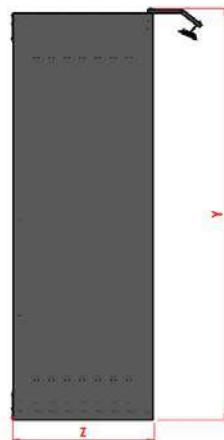

Noir

Gris

Blanc

Dimensions/Dimensions

N°article	Désignation	Nombre De Porte	X-Y-Z
99-207	Support Grès Rotatif Double 8 Grès 1200x600	4	1433*958*958

OPERA SIMPLE

Couleurs Disponible/Available Colors

Noir

Gris

Blanc

Dimensions/Dimensions

N ° article	Désignation	Nombre De Porte	X -Y -Z
98-100	OPERA Simple 10 P (8 Portes pour grès réglable de 800 à 1200+2 Dos pour grès 1200x600)	8	2696 x 2700 x 830
98-101	OPERA Simple 12 P (10 Portes pour grès réglable de 800 à 1200+2 Dos pour grès 1200x600)	10	2696 x 2700 x 1010

OPERA DOUBLE 23 P

Couleurs Disponible/Available Colors

Noir

Gris

Blanc

Dimensions/Dimensions

N ° article	Désignation	Nombre De Porte	X -Y-Z
98-103	OPERA Double 23 P (20 Portes pour grès réglable de 800 à 1200+3 Dos pour grès 1200x600)	20	3896 x 2640 x 1010

OPERA DOUBLE

Couleurs Disponible/Available Colors

Noir

Gris

Blanc

Dimensions/Dimensions

N ° article	Désignation	Nombre De Porte	X -Y-Z
98-102	OPERA Double 19 P (16 Portes pour grès réglable de 800 à 1200+3 Dos pour grès 1200x600)	16	3960 x 2700 x 830
98-104	OPERA Double 25 P (22 Portes pour grès réglable de 800 à 1200+3 Dos pour grès 1200x600)	22	3960 x 2700 x 1100