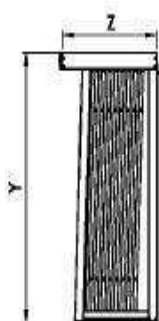

DAKARA DOUBLE

Couleurs Disponible/Available Colors

Noir

Gris

Blanc

Dimensions/Dimensions

N°article	Désignation	Nombre de portes	Nombre de Panneaux	Dimension Panneaux	X-Y-Z
03-117	Dakara double	20	23	1930x1000	3400x 2250 x1020
03-118	Dakara double	20	23	1850x1200	4000 x 2180 x1020
03-122	Dakara double	20	23	2000x1000	3400 x 2330 x1020