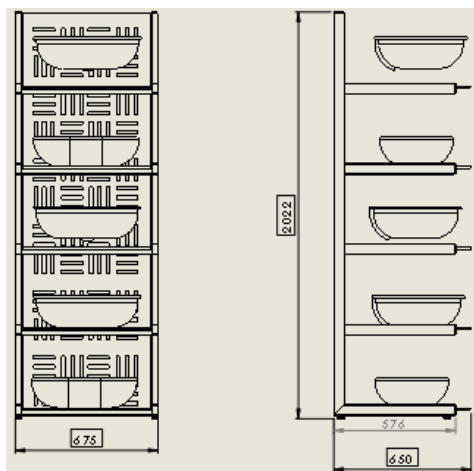

SUPPORT VASQUE BOL

Couleurs Disponible/Available Colors

Noir

Gris

Blanc

Dimensions/Dimensions

N° article

99-196

Désignation

Support Vasque Bol