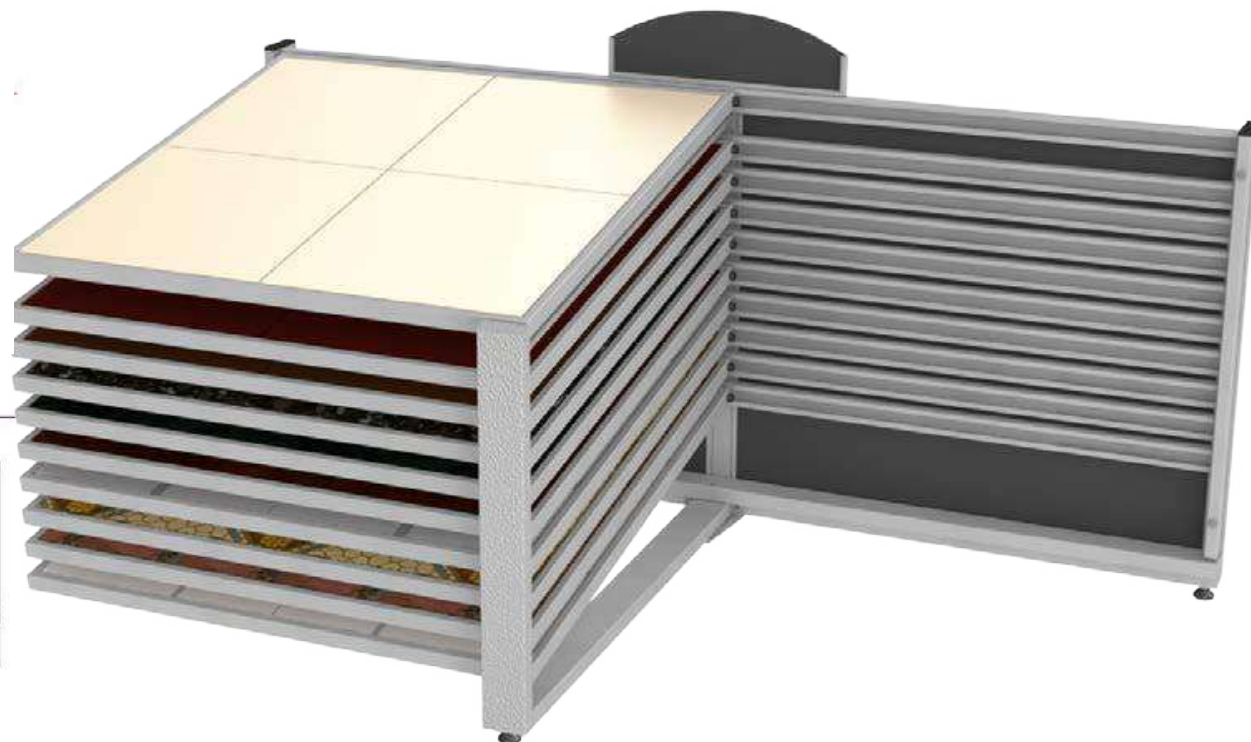

BERLINO SIMPLE

Couleurs Disponible/Available Colors

Noir

Gris

Blanc

Dimensions/Dimensions

N°article	Désignation	Nombre de Panneaux	Dimension Panneaux	X-Y-Z
07-141	Bérlino simple 820	10	820x820	1705x1280x1015
07-142	Bérlino simple 930	10	930x930	1925x1300x1120
07-143	Bérlino simple 1000	10	1000x1000	2125x1425x1215
07-144	Bérlino simple 1200	10	1225x1225	2555x1440x1430
07-149	Berlino Simple 850	10	850x850	1790x1285x1050