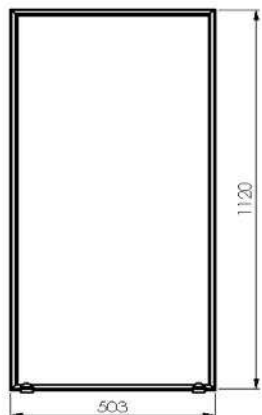

Gris

Blanc

Dimensions/Dimensions

N°article	Désignation	Nombre De Face	Dimension Evier	X-Y-Z
99-200	Support 4 Faces Pour Evier 1200x600	4	1200*600	1173*1369*905

SUPPORT EVIER ENCASTRE

Couleurs Disponible/Available Colors

Noir

Gris

Blanc

Dimensions/Dimensions

N° article	Désignation	X-Y-Z
99-201	Support Evier Encastré	503*1120*474

SUPPORT MDF 7 PLACES POUR EXPOSITION GRES 1200 x 600

Couleurs Disponible/Available Colors

Noir

OPERA DOUBLE 23 P

Couleurs Disponible/Available Colors

Noir

Gris

Blanc

Dimensions/Dimensions

N ° article	Désignation	Nombre De Porte	X -Y-Z
98-103	OPERA Double 23 P (20 Portes pour grès réglable de 800 à 1200+3 Dos pour grès 1200x600)	20	3896 x 2640 x 1010