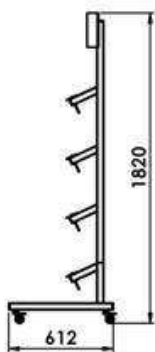

Noir

Gris

Blanc

Dimensions/Dimensions

N°article	Désignation	Nombre de Pièces	X-Y-Z
99-165	Support Pour vasque	4	600-1820-612

SUPPORT EVIER 4P

Couleurs Disponible/Available Colors

Noir