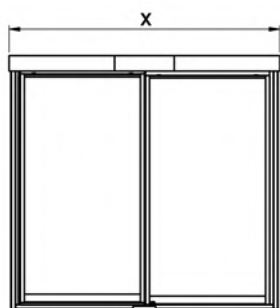

DAKARA SIMPLE 18 PANNEAUX

Couleurs Disponible/Available Colors

Noir

Gris

Blanc

Dimensions/Dimensions

N° article	Désignation	Nombre panneaux	Dimension panneaux	X-Y-Z
03-116	Dakara simple 18 panneaux	18	1850x1000	2280x2180x1320