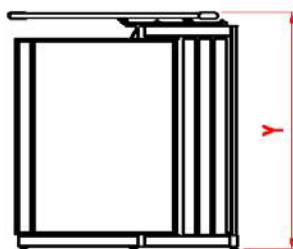

APOLO COIN

Couleurs Disponible/Available Colors

Noir

Gris

Blanc

Dimensions/Dimensions

N°article	Désignation	Nombre De Porte	Dimension Panneaux	X-Y-Z
01-114	Apolo Coin 10 Panneaux 1850x1000	5	1850x1000	1570x2250x1570

HABANO

Couleurs Disponible/Available Colors

Noir

Gris

Blanc

Dimensions/Dimensions

N°article	Désignation	Nombre De portes	Nombre de Panneaux	Dimension Panneaux	X-Y-Z
02-111	Habano 20 panneaux	10	20	1850x1000	1985x2253x1160
02-112	Habano 24 panneaux	12	24	1850x1000	2110x2253x1160