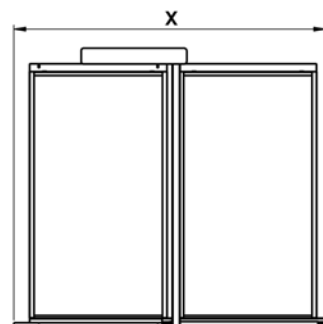

SIDNEY SIMPLE

Couleurs Disponible/Available Colors

Noir

Gris

Blanc

Dimensions/Dimensions

N°article	Désignation	Nombre de Portes	Nombre de Panneaux	Dimension Panneaux	X-Y-Z
04-118	SIDNEY SIMPLE (gauche)	10	12	1850x1000	2385x2180x865
04-119	SIDNEY SIMPLE	10	12	1850x1200	2790x2180x865