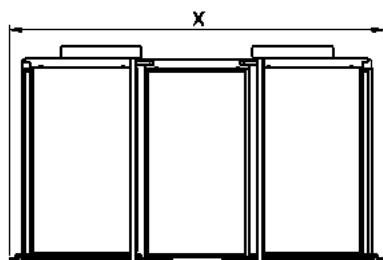

SIDNEY DOUBLE

Couleurs Disponible/Available Colors

Noir

Gris

Blanc

Dimensions/Dimensions

N° article	Désignation	Nombre de Portes	Nombre de Panneaux	Dimension Panneaux	X-Y-Z
04-117	Sidney Double 23 panneaux	20	23	1850x1000	3720-2180-865
04-124	Sidney Double 23 panneaux	20	23	2000x1000	3720-2330-865