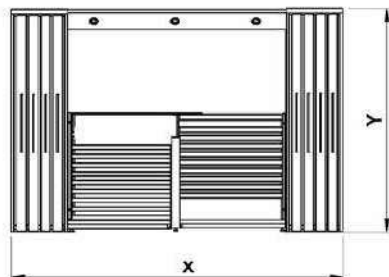

EXTRABERLINO SIMPLE

Couleurs Disponible/Available Colors

Noir

Gris

Blanc

Dimensions/Dimensions

N°article	Désignation	Nombre de portes	Nombre de panneaux	Dimension panneaux	Dimension panneaux	X-Y-Z
07-139	Extraberlino simple	8	10	1850x1000	1000x1000	3165x2130x1370
07-137	Extraberlino Simple	8	10	1850x1000	1200x1200	3595x2130x1435