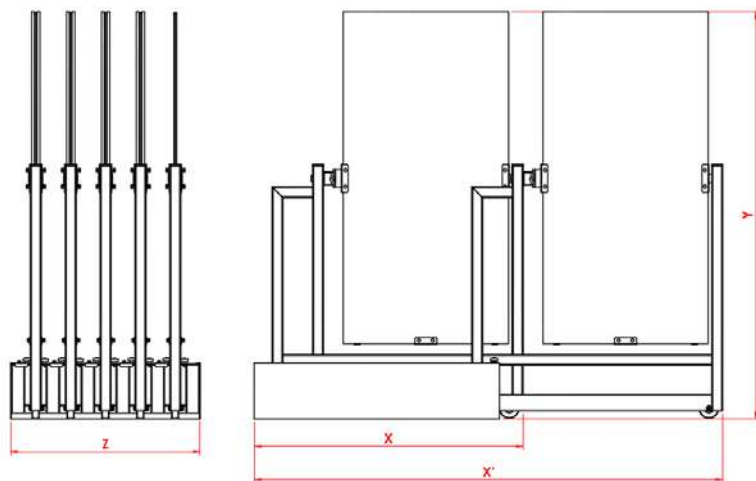

Couleurs Disponible/Available Colors

Noir

Gris

Blanc

Dimensions/Dimensions

N°article	Désignation	Nombre De Porte	X-X'-Y-Z
99-177	COLORADO 10 GRES 1200x600	5	976 x 1696 x 1471 x 688
99-209	COLORADO 10 GRES 1600x800	5	1241 x 2161 x 1871 x 688