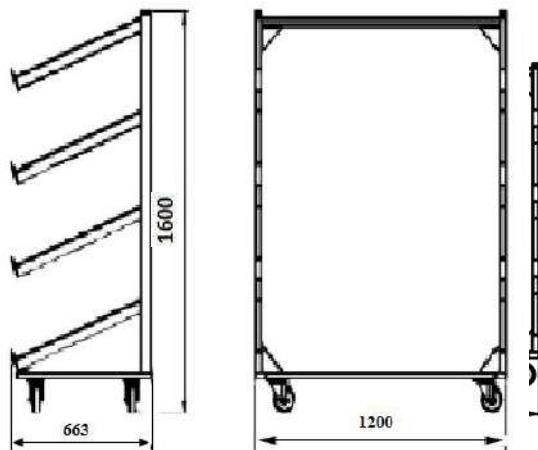

SUPPORT EVIER 4P

Couleurs Disponible/Available Colors

Noir

Gris

Blanc

Dimensions/Dimensions

N°article	Désignation	Nombre de Pièces	X-Y-Z
99-166	Support évier	4	1200-1600-663