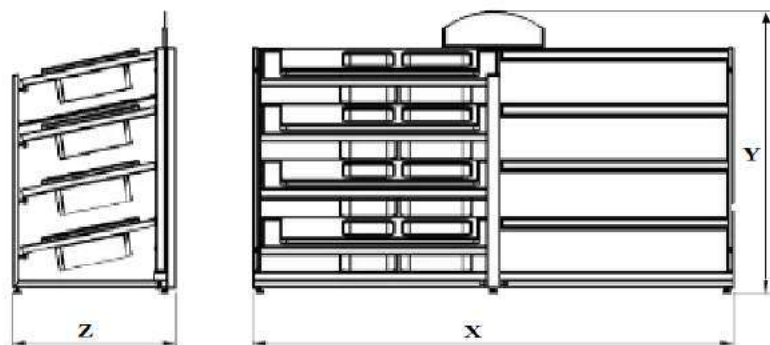

EVIER COULISSEAUX

Couleurs Disponible/Available Colors

Noir

Gris

Blanc

Dimensions/Dimensions

N°article	Désignation	Nombre de Panneaux	Dimension Panneaux	X-Y-Z
99-153	Evier coulisseaux	4	1400x800	2905-1235-975