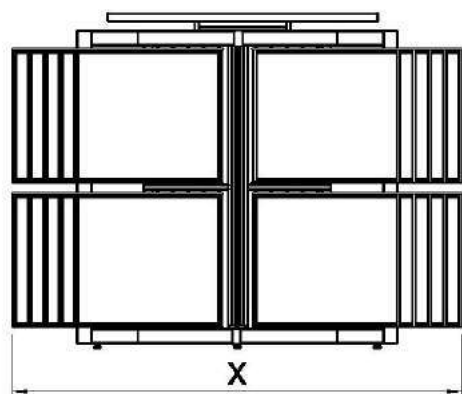

APOLO DOUBLE

Couleurs Disponible/Available Colors

Noir

Gris

Blanc

Dimensions/Dimensions

N°article	Désignation	Nombre de portes	Nombre de Panneaux	Dimension Panneaux	X-Y-Z
01-112	Apolo 40 Panneaux	20	40	1000/900	3085 x2295 x985
01-113	Apolo simple double	10	20	1000/900	3085 x2295 x985
		5	10	1850/1000	