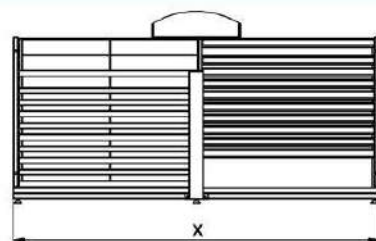

BERLINO SIMPLE

Couleurs Disponible/Available Colors

Noir

Gris

Blanc

Dimensions/Dimensions

N°article	Désignation	Nombre de Panneaux	Dimension Panneaux	X-Y-Z
07-141	Bérlino simple 820	10	820x820	1705x1280x1015
07-142	Bérlino simple 930	10	930x930	1925x1300x1120
07-143	Bérlino simple 1000	10	1000x1000	2125x1425x1215
07-144	Bérlino simple 1200	10	1225x1225	2555x1440x1430
07-149	Berlino Simple 850	10	850x850	1790x1285x1050