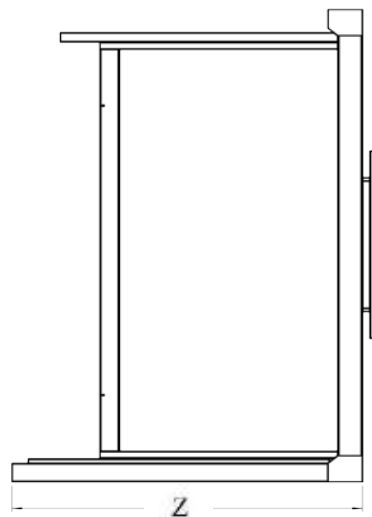

EXTRAPORTE

Couleurs Disponible/Available Colors

Noir

Gris

Blanc

Dimensions/Dimensions

N°article	Désignation	Nombre de portes	Dimension porte	X-Y-Z
06-139	Extraporte 5 Simple Intérieur	5	2205x900x 45	1050x2535x1420