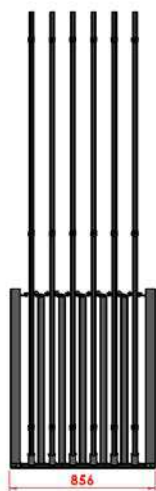

Gris

Blanc

Dimensions/Dimensions

N ° article	Désignation	Nombre De Porte	X -Y -Z
98-100	OPERA Simple 10 P (8 Portes pour grès réglable de 800 à 1200+2 Dos pour grès 1200x600)	8	2696 x 2700 x 830
98-101	OPERA Simple 12 P (10 Portes pour grès réglable de 800 à 1200+2 Dos pour grès 1200x600)	10	2696 x 2700 x 1010

OPERA DOUBLE 23 P

Couleurs Disponible/Available Colors

Noir

Gris

Blanc

Dimensions/Dimensions

N ° article	Désignation	Nombre De Porte	X -Y-Z
98-103	OPERA Double 23 P (20 Portes pour grès réglable de 800 à 1200+3 Dos pour grès 1200x600)	20	3896 x 2640 x 1010

OPERA DOUBLE

Couleurs Disponible/Available Colors

Noir

Gris

Blanc

Dimensions/Dimensions

N ° article	Désignation	Nombre De Porte	X -Y-Z
98-102	OPERA Double 19 P (16 Portes pour grès réglable de 800 à 1200+3 Dos pour grès 1200x600)	16	3960 x 2700 x 830
98-104	OPERA Double 25 P (22 Portes pour grès réglable de 800 à 1200+3 Dos pour grès 1200x600)	22	3960 x 2700 x 1100

COLORADO 12 GRES 2600X1200

Couleurs Disponible/Available Colors

Noir

Gris

Blanc

Dimensions/Dimensions

N°article	Désignation	Nombre De Porte	X-Y-Z
99-208	COLORADO 12 GRES 2600 x 1200	6	2205 x 2678 x 856

Table Coin Rainuré