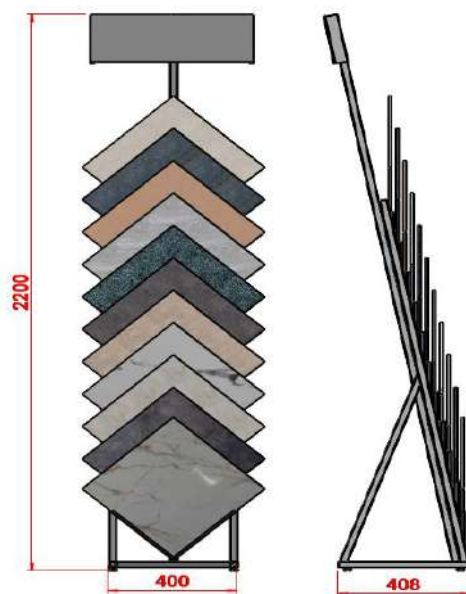

SUPPORT GRES L11

Couleurs Disponible/Available Colors

Noir

Gris

Blanc

Dimensions/Dimensions

N° article

99-191