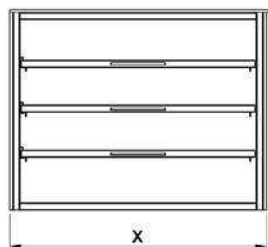

Vienna Habano

Couleurs Disponible/Available Colors

Noir

Gris

Blanc

Dimensions/Dimensions

N° article	Désignation	Nombre de panneaux	Dimension panneaux	Nombre de tiroires	Dimension de tiroire	X-Y-Z
08-178	Présentoir Vienna Habano	10	1000x900	08	1000x1000	1155x2187x1252

Vienna évier

Couleurs Disponible/Available Colors

Noir

Gris

Blanc

Dimensions/Dimensions

N° article	Désignation	Nombre d'éviers	Dimension évier	X-Y-Z
08-179	Présentoir Vienna évier	04	1200x600	1395x1234x930

Vienna receveur de douche