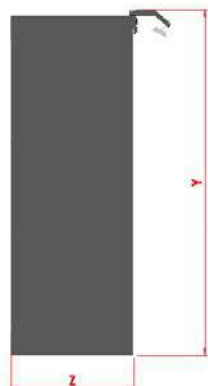

Gris

Blanc

Dimensions/Dimensions

N ° article	Désignation	Nombre De Porte	X -Y -Z
98-100	OPERA Simple 10 P (8 Portes pour grès réglable de 800 à 1200+2 Dos pour grès 1200x600)	8	2696 x 2700 x 830
98-101	OPERA Simple 12 P (10 Portes pour grès réglable de 800 à 1200+2 Dos pour grès 1200x600)	10	2696 x 2700 x 1010

OPERA DOUBLE 23 P

Couleurs Disponible/Available Colors

Noir

Gris

Blanc

Dimensions/Dimensions

N ° article	Désignation	Nombre De Porte	X -Y-Z
98-103	OPERA Double 23 P (20 Portes pour grès réglable de 800 à 1200+3 Dos pour grès 1200x600)	20	3896 x 2640 x 1010

OPERA DOUBLE

Couleurs Disponible/Available Colors

Noir

Gris

Blanc

Dimensions/Dimensions

N ° article	Désignation	Nombre De Porte	X -Y-Z
98-102	OPERA Double 19 P (16 Portes pour grès réglable de 800 à 1200+3 Dos pour grès 1200x600)	16	3960 x 2700 x 830
98-104	OPERA Double 25 P (22 Portes pour grès réglable de 800 à 1200+3 Dos pour grès 1200x600)	22	3960 x 2700 x 1100