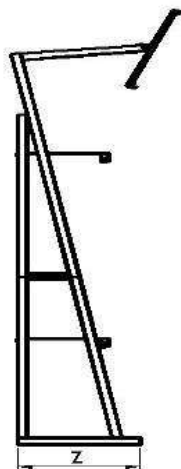

SUPPORT BAGUETTE

Couleurs Disponible/Available Colors

Noir

Gris

Blanc

Dimensions/Dimensions

N°article	Désignation	Nombre des articles	X-Y-Z
99-185	Support baguette	22	600x2637x500

SUPPORT BAIGNOIRE DOUBLE