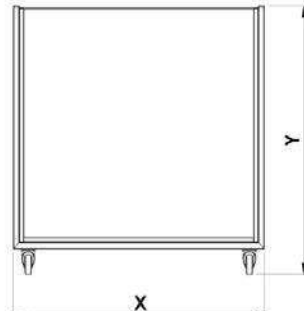

SUPPORT ROSACE

Couleurs Disponible/Available Colors

Noir

Gris

Blanc

Dimensions/Dimensions

N° article	Désignation	Nombre de faces	Dimension Panneaux	X-Y-Z
10-169	Support rosace 1 face 1200	01	1200x1200	1275x1355x525
10-170	Support rosace 2 face 1200	02	1200x1200	1275x1355x525
10-171	Support rosace 1 face 1800	01	1800x1200	1255x1975x625
10-172	Support rosace 2 face 1800	02	1800x1200	1255x1975x625