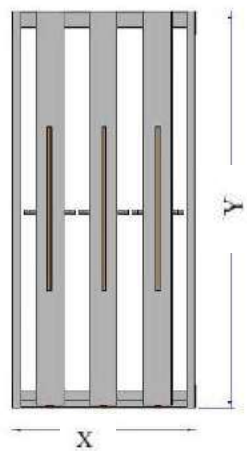

EXTRAPORTE

Couleurs Disponible/Available Colors

Noir

Gris

Blanc

Dimensions/Dimensions

N°article	Désignation	Nombre de portes	Dimension Porte	X-Y-Z
06-140	Extraporte 3 Double Interieur	6	2140 x 840	890 x2460 x1250