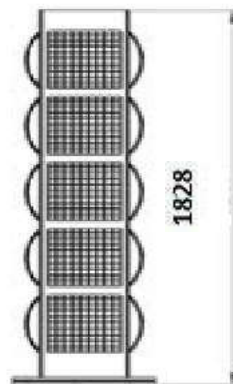

Couleurs Disponible/Available Colors

Noir

Gris

Blanc

Dimensions/Dimensions

N°article	Désignation	Nombre de Pièces	Dimension Pièces
99-155	Support mosaïque	20	320x320

SUPPORT ROBINETTERIE

Couleurs Disponible/Available Colors