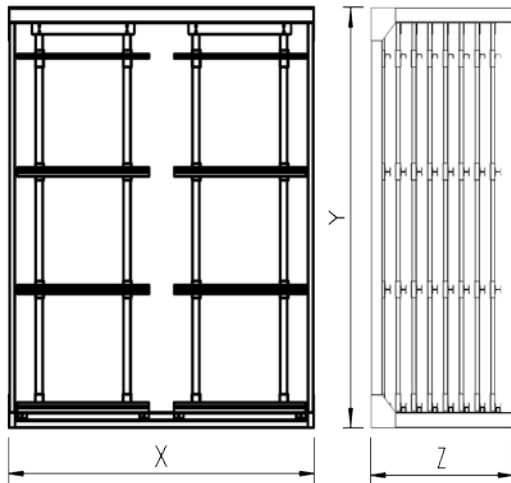

SIDNEY MARBRE

Couleurs Disponible/Available Colors

Noir

Gris

Blanc

Dimensions/Dimensions

N°article	Désignation	Dimension de marbre	Nombre de pièces	X-Y-Z
04-121	Sidney Marbre	900x600	24	2088x2160x972

EXTRABOX