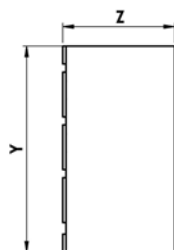

Vienna evier en MDF

Couleurs Disponible/Available Colors

Noir

Gris

Blanc

Dimensions/Dimensions

N° article	Désignation	Nombre pièces	Dimension pièces	X-Y-Z
08-183	Présentoir vienna evier en MDF	4	1160x500	1285x1150x620