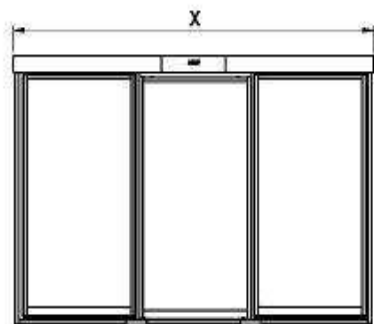

DAKARA SIMPLE 18 PANNEAUX

Couleurs Disponible/Available Colors

Noir

Gris

Blanc

Dimensions/Dimensions

N° article	Désignation	Nombre panneaux	Dimension panneaux	X-Y-Z
03-116	Dakara simple 18 panneaux	18	1850x1000	2280x2180x1320

DAKARA DOUBLE

Couleurs Disponible/Available Colors

Noir

Gris

Blanc

Dimensions/Dimensions

N°article	Désignation	Nombre de portes	Nombre de Panneaux	Dimension Panneaux	X-Y-Z
03-117	Dakara double	20	23	1930x1000	3400x 2250 x1020
03-118	Dakara double	20	23	1850x1200	4000 x 2180 x1020
03-122	Dakara double	20	23	2000x1000	3400 x 2330 x1020