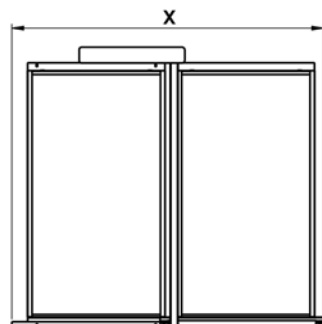

SIDNEY 18 PANNEAUX

Couleurs Disponible/Available Colors

Noir

Gris

Blanc

Dimensions/Dimensions

N° article	Désignation	Nombre panneaux	Dimension panneau	X-Y-Z
04-120	Présentoir Sidney 18 panneaux	18	1850x1000	2385X2180X1270