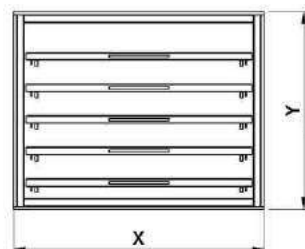

Couleurs Disponible/Available Colors

Noir

Gris

Blanc

Dimensions/Dimensions

N° article	Désignation	Nombre coulisseaux	Dimension panneaux	X-Y-Z
08-180	Présentoir Vienna receveur douche	05	1000x1000	1180x1260x1380