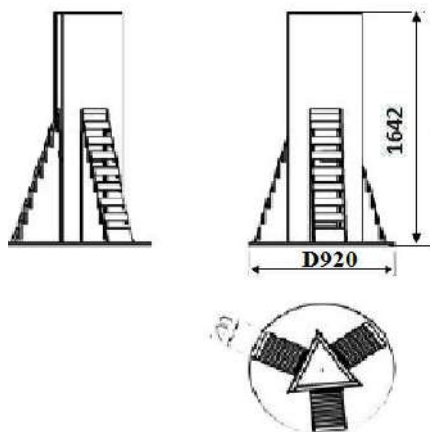

SUPPORT GRES ROTATIF 24P

Couleurs Disponible/Available Colors

Noir

Gris

Blanc

Dimensions/Dimensions

N°article	Désignation	Nombre de Pièces
99-154	Support grès rotatif	24