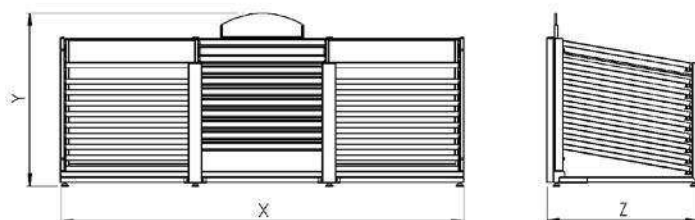

BERLINO DOUBLE

Couleurs Disponible/Available Colors

Noir

Gris

Blanc

Dimensions/Dimensions

N°article	Désignation	Nombre de Panneaux	Dimension Panneaux	X-Y-Z
07-145	Bérlino Double 820	20	820x820	2590x1280x1015
07-146	Bérlino Double 930	20	930x930	2925x1300x1120
07-147	BérlinoDouble 1000	20	1000x1000	3225x1415x1215
07-148	Bérlino Double 1200	20	1225x1225	3865x1440x1430
07-150	Bérlino Double 850	20	850x850	2707x1285x1050