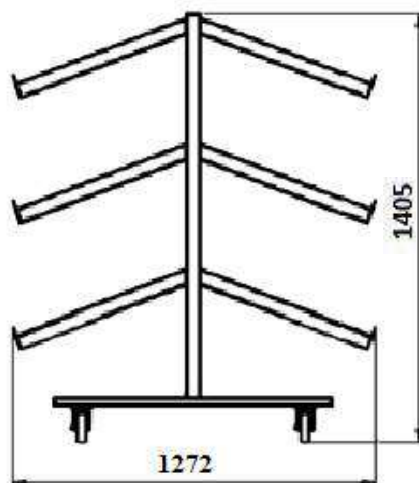

SUPPORT EVIER 6P

Couleurs Disponible/Available Colors

Noir

Gris

Blanc

Dimensions/Dimensions

N°article	Désignation	Nombre de Pièces	X-Y-Z
99-167	Support évier	6	1200-1405-1272