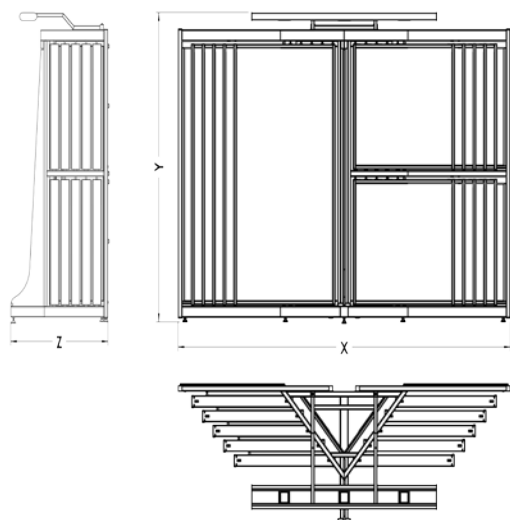

N°article	Désignation	Nombre de portes	Nombre de panneaux	Dimension Panneaux	X-Y-Z
01-100	Ancara simple 22	10	22	1850x1000	3330x2220x985
01-101	Ancara simple 22	10	22	1920x1000	3330x2290x985
01-102	Ancara simple 22	10	22	1800x1200	4000x2201x988

ANCARA SIMPLE_DOUBLE

Couleurs Disponible/Available Colors

Noir

Gris

Blanc

Dimensions/Dimensions

N°article	Désignation	Nombre De portes	Nombre de Panneaux	Dimension Panneaux	X-Y-Z
01-110	Ancara Simple_Double	10 5	22 11	1000/890 1850/1000	3330 x2220 x985