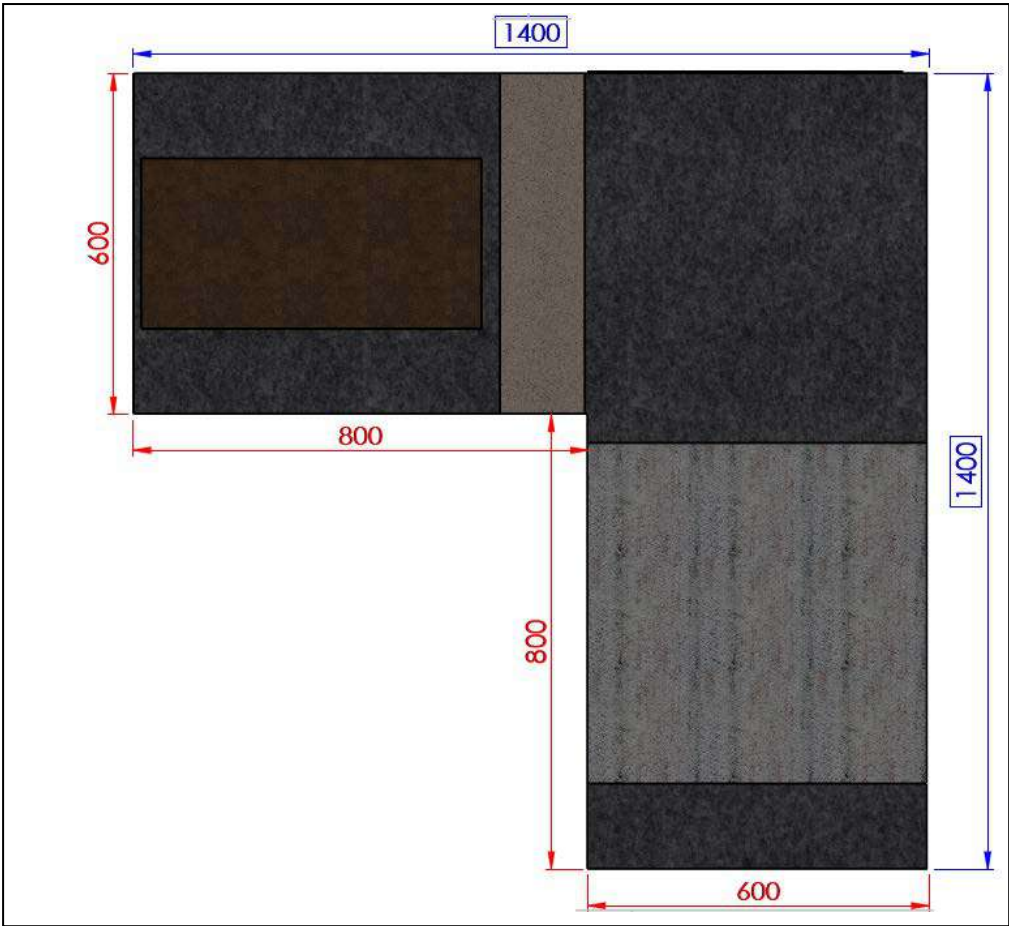

Table Coin Rainuré