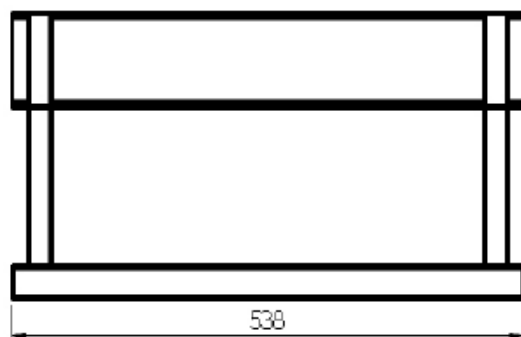

Support Cuvette Suspendue

312*545*411

SUPPORT PARQUET METALLIQUE

Couleurs Disponible/Available Colors

Noir

Gris

Blanc

Dimensions/Dimensions