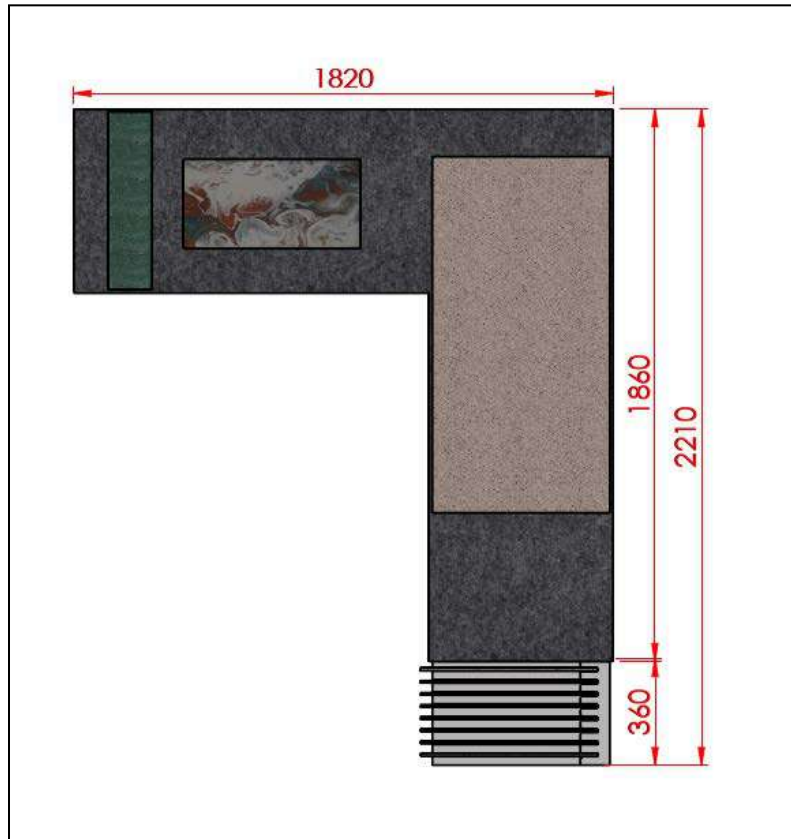

Table Coin Rainuré