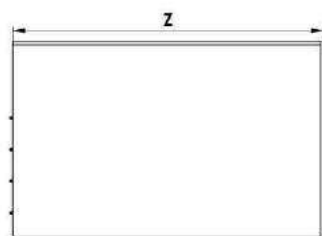

Couleurs Disponible/Available Colors

Noir

Gris

Blanc

Dimensions/Dimensions

N° article	Désignation	Nombre coulisseaux	Dimension panneaux	X-Y-Z
08-180	Présentoir Vienna receveur douche	05	1000x1000	1180x1260x1380