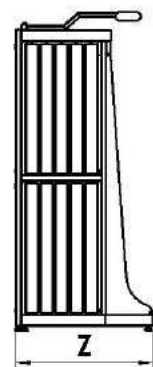

N°article	Désignation	Nombre de portes	Nombre de panneaux	Dimension Panneaux	X-Y-Z
01-100	Ancara simple 22	10	22	1850x1000	3330x2220x985
01-101	Ancara simple 22	10	22	1920x1000	3330x2290x985
01-102	Ancara simple 22	10	22	1800x1200	4000x2201x988

ANCARA DOUBLE

Couleurs Disponible/Available Colors

Noir

Gris

Blanc

Dimensions/Dimensions

N°article	Désignation	Nombre de portes	Nombre de Panneaux	Dimension panneaux	X-Y-Z
01-104	Ancara Double 44 panneaux	20	44	1000x900	3330x2260x985