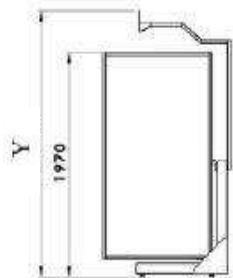

HABANO

Couleurs Disponible/Available Colors

Noir

Gris

Blanc

Dimensions/Dimensions

N°article	Désignation	Nombre De portes	Nombre de Panneaux	Dimension Panneaux	X-Y-Z
02-111	Habano 20 panneaux	10	20	1850x1000	1985x2253x1160
02-112	Habano 24 panneaux	12	24	1850x1000	2110x2253x1160

DAKARA DOUBLE

Couleurs Disponible/Available Colors

Noir

Gris

Blanc

Dimensions/Dimensions

N°article	Désignation	Nombre de Portes	Nombre de Panneaux	Dimension Panneaux	X-Y-Z
03-113	Dakara Double 23 panneaux	20	23	1850x1000	3400x2180x1020