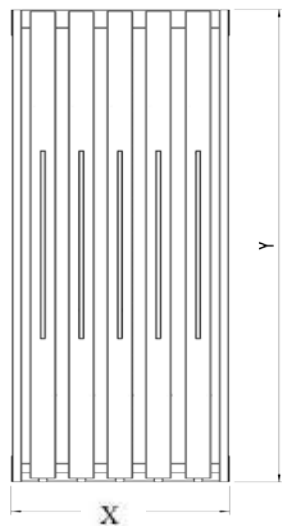

EXTRAPORTE

Couleurs Disponible/Available Colors

Noir

Gris

Blanc

Dimensions/Dimensions

N°article	Désignation	Nombre de portes	Dimension porte	X-Y-Z
06-139	Extraporte 5 Simple Intérieur	5	2205x900x 45	1050x2535x1420