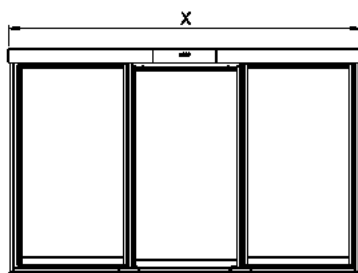

DAKARA DOUBLE

Couleurs Disponible/Available Colors

Noir

Gris

Blanc

Dimensions/Dimensions

N°article	Désignation	Nombre de Portes	Nombre de Panneaux	Dimension Panneaux	X-Y-Z
03-113	Dakara Double 23 panneaux	20	23	1850x1000	3400x2180x1020