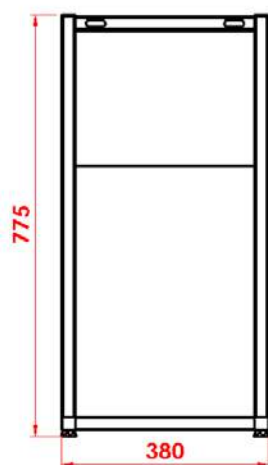

SUPPORT LAVABO SUSPENDU

Couleurs Disponible/Available Colors

Noir

Gris

Blanc

Dimensions/Dimensions

N° article

Désignation

X-Y-Z

99-199

Support Lavabo Suspendu

380*775*504