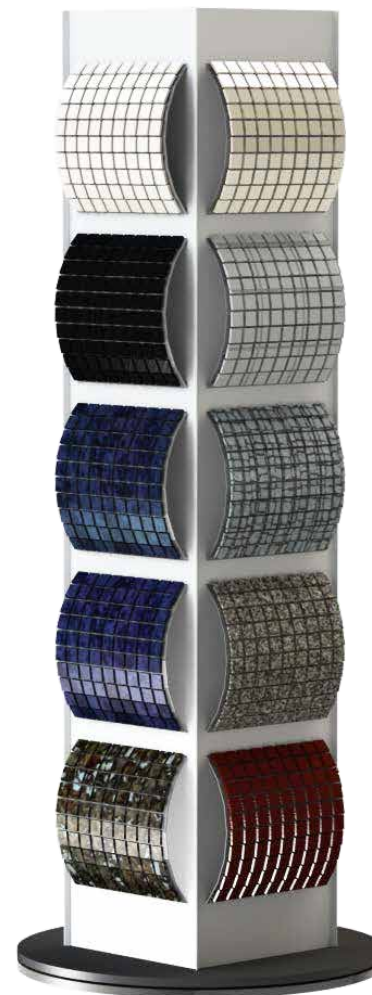

SUPPORT MOSAÏQUE

Couleurs Disponible/Available Colors

Noir

Gris

Blanc

Dimensions/Dimensions

N°article	Désignation	Nombre de Pièces	Dimension Pièces
99-155	Support mosaïque	20	320x320