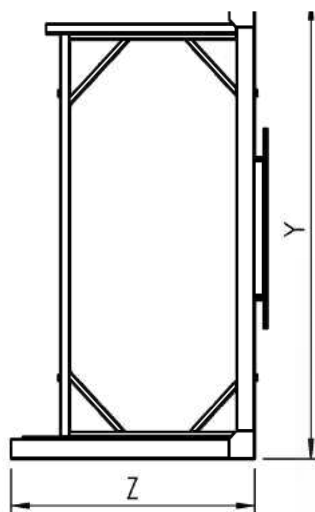

EXTRABOX MARBRE

Couleurs Disponible/Available Colors

Noir

Gris

Blanc

Dimensions/Dimensions

N°article	Désignation	Nombre De portes	Nombre de Panneaux	Dimension Panneaux	X-Y-Z
05-136	Extrabox Marbre	08	08	2000 x1000	990x2330x1350