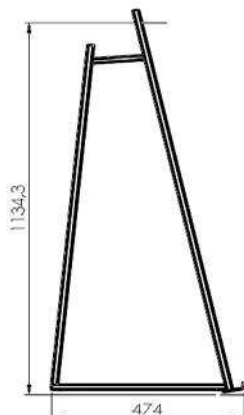

Gris

Blanc

Dimensions/Dimensions

N°article	Désignation	Nombre De Face	Dimension Evier	X-Y-Z
99-200	Support 4 Faces Pour Evier 1200x600	4	1200*600	1173*1369*905

SUPPORT EVIER ENCASTRE

Couleurs Disponible/Available Colors

Noir

Gris

Blanc

Dimensions/Dimensions

N° article	Désignation	X-Y-Z
99-201	Support Evier Encastré	503*1120*474

SUPPORT MDF 7 PLACES POUR EXPOSITION GRES 1200 x 600

Couleurs Disponible/Available Colors

Noir

Gris

Blanc

Dimensions/Dimensions

N ° article	Désignation	Nombre De Porte	X -Y -Z
98-100	OPERA Simple 10 P (8 Portes pour grès réglable de 800 à 1200+2 Dos pour grès 1200x600)	8	2696 x 2700 x 830
98-101	OPERA Simple 12 P (10 Portes pour grès réglable de 800 à 1200+2 Dos pour grès 1200x600)	10	2696 x 2700 x 1010

OPERA DOUBLE 23 P

Couleurs Disponible/Available Colors

Noir

Gris

Blanc

Dimensions/Dimensions

N ° article	Désignation	Nombre De Porte	X -Y-Z
98-103	OPERA Double 23 P (20 Portes pour grès réglable de 800 à 1200+3 Dos pour grès 1200x600)	20	3896 x 2640 x 1010