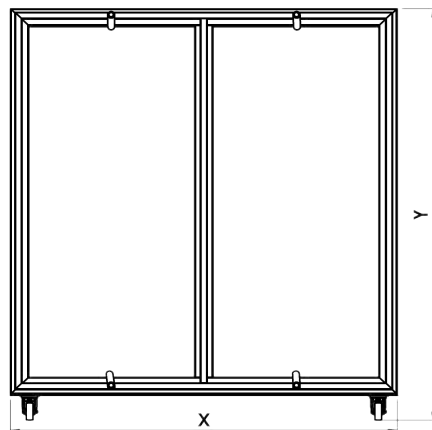

Couleurs Disponible/Available Colors

Noir

Gris

Blanc

Dimensions/Dimensions

N° article	Désignation	Nombre de pièces	Dimension Pièces	X-Y-Z
99-173	Support baignoire double 750	02	750x1700	1670x1910x825

SUPPORT BAIGNOIRE SIMPLE