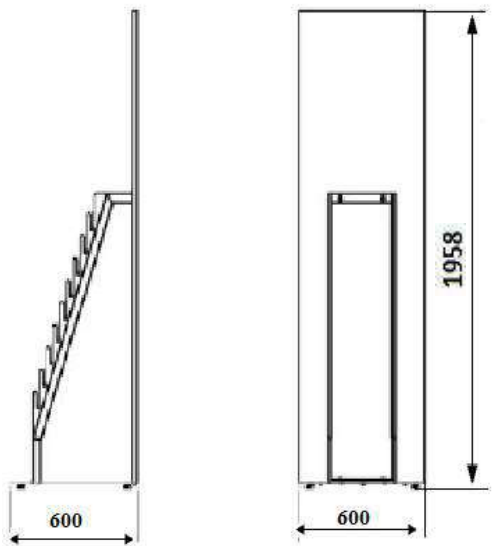

SUPPORT GRES VENUS

Couleurs Disponible/Available Colors

Noir

Gris

Blanc

Dimensions/Dimensions

N°article	Désignation	Nombre de Pièces	X-Y-Z
99-162	Support grès Venus	9	600-1960-600