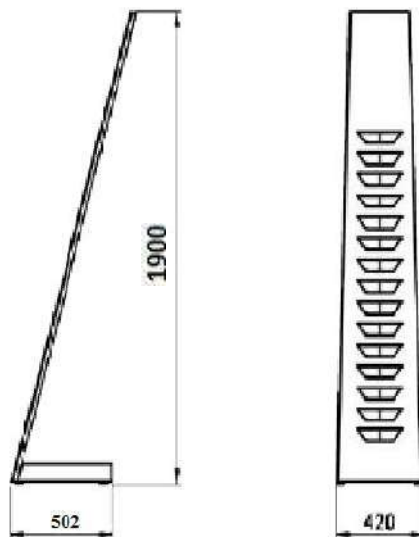

SUPPORT GRES L 15

Couleurs Disponible/Available Colors

Noir

Gris

Blanc

Dimensions/Dimensions

N°article	Désignation	Nombre de pièces	X-Y-Z
99-160	Support Grès L 15	15	420-1900-502