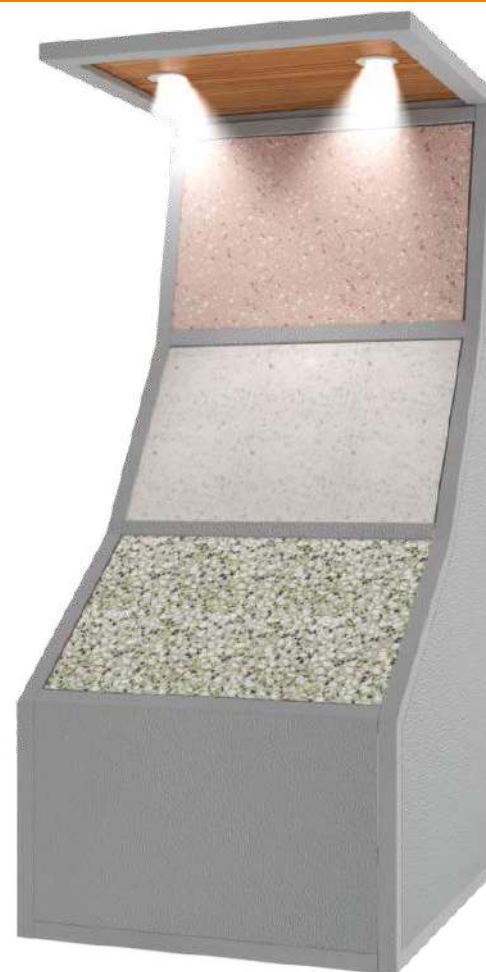

Dimensions/Dimensions

N°article	Désignation	Nombre de Pièces	Nombre de Pièces
99-168	Support receveur de douche	4	980-954-1472

SUPPORT CARRELAGE MB

Couleurs Disponible/Available Colors

Noir

Gris

Blanc

Dimensions/Dimensions