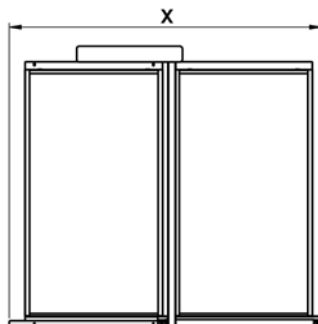

SIDNEY SIMPLE

Couleurs Disponible/Available Colors

Noir

Gris

Blanc

Dimensions/Dimensions

N°article	Désignation	Nombre de Portes	Nombre de Panneaux	Dimension Panneaux	X-Y-Z
04-118	SIDNEY SIMPLE (droite)	10	12	1850x1000	2385x2180x865
04-119	SIDNEY SIMPLE	10	12	1850x1200	2750x2180x865