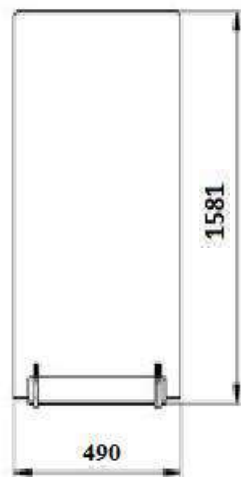

N°article	Désignation	Nombre de panneaux	Pièce/panneau
99-174	Support carrelage MB	03	06

SUPPORT PANNEAUX CARTABLE

Couleurs Disponible/Available Colors

Noir

Gris

Blanc

Dimensions/Dimensions

N°article	Désignation	Nombre de Pièces	X-Y-Z
99-175	Support Panneau cartable	08	490-1851-720