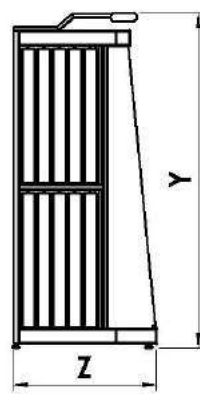

APOLO SIMPLE

Couleurs Disponible/Available Colors

Noir

Gris

Blanc

Dimensions/Dimensions

N°article	Désignation	Nombre De portes	Nombre de Panneaux	Dimension Panneaux	X-Y-Z
01-111	Apolo 20 Panneaux	10	20	1850/1000	3085 x2295 x985

APOLO DOUBLE

Couleurs Disponible/Available Colors

Noir

Gris

Blanc

Dimensions/Dimensions

N°article	Désignation	Nombre de portes	Nombre de Panneaux	Dimension Panneaux	X-Y-Z
01-112	Apolo 40 Panneaux	20	40	1000/900	3085 x2295 x985
01-113	Apolo simple double	10	20	1000/900	3085 x2295 x985
		5	10	1850/1000	

APOLO COIN

Couleurs Disponible/Available Colors

Noir

Gris

Blanc

Dimensions/Dimensions

N°article	Désignation	Nombre De Porte	Dimension Panneaux	X-Y-Z
01-114	Apolo Coin 10 Panneaux 1850x1000	5	1850x1000	1570x2250x1570