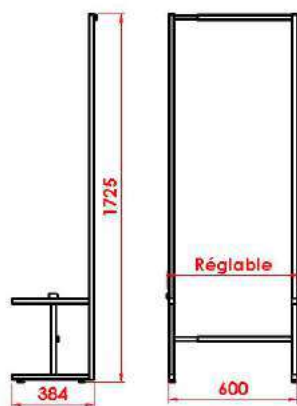

SUPPORT MEUBLE AVEC MIROIR

Couleurs Disponible/Available Colors

Noir

Gris

Blanc

Dimensions/Dimensions

N° article

Désignation

X-Y-Z

99-198

Support Meuble Avec Miroir

1725x384x600