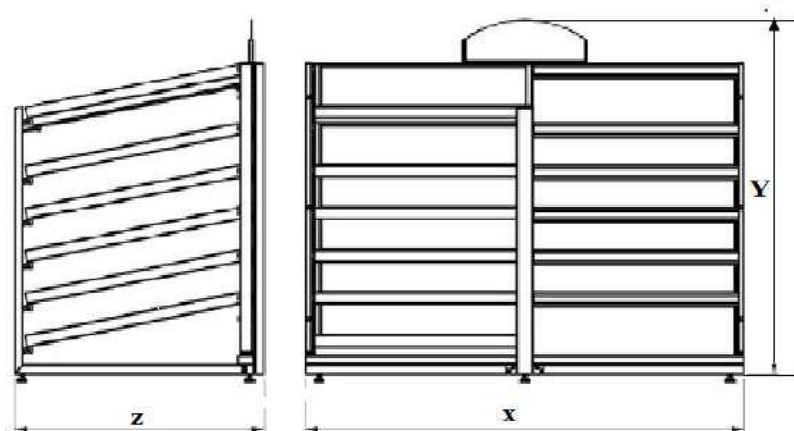

RECEVEUR DE DOUCHE COULISSEUX

Couleurs Disponible/Available Colors

Noir

Gris

Blanc

Dimensions/Dimensions

N°article	Désignation	Nombre de Panneaux	Dimension Panneaux	X-Y-Z
99-152	Receveur de douche coulisseaux	6	1000x1000	2105-1500-1210