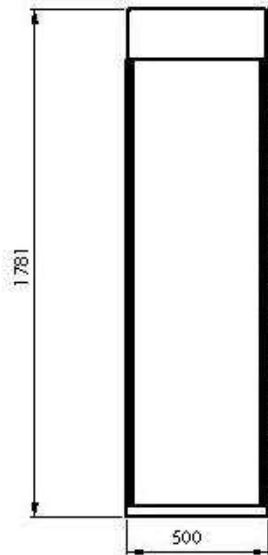

SUPPORT PARQUET L12

Couleurs Disponible/Available Colors

Noir

Gris

Blanc

Dimensions/Dimensions

N° article

Désignation

99-190

Support parquet L12