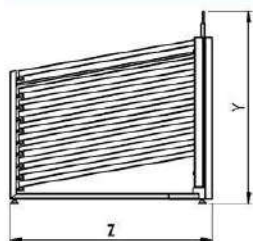

BERLINO SIMPLE

Couleurs Disponible/Available Colors

Noir

Gris

Blanc

Dimensions/Dimensions

N°article	Désignation	Nombre de Panneaux	Dimension Panneaux	X-Y-Z
07-141	Bérlino simple 820	10	820x820	1705x1280x1015
07-142	Bérlino simple 930	10	930x930	1925x1300x1120
07-143	Bérlino simple 1000	10	1000x1000	2125x1425x1215
07-144	Bérlino simple 1200	10	1225x1225	2555x1440x1430
07-149	Berlino Simple 850	10	850x850	1790x1285x1050