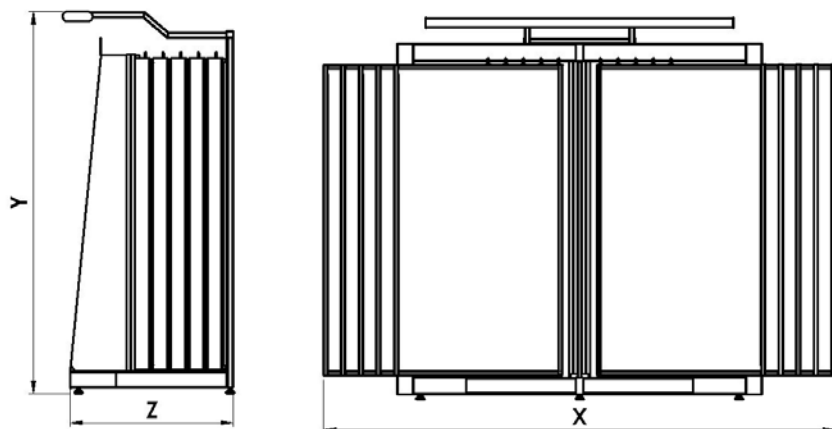

APOLO SIMPLE

Couleurs Disponible/Available Colors

Noir

Gris

Blanc

Dimensions/Dimensions

N°article	Désignation	Nombre De portes	Nombre de Panneaux	Dimension Panneaux	X-Y-Z
01-111	Apolo 20 Panneaux	10	20	1850/1000	3085 x2295 x985