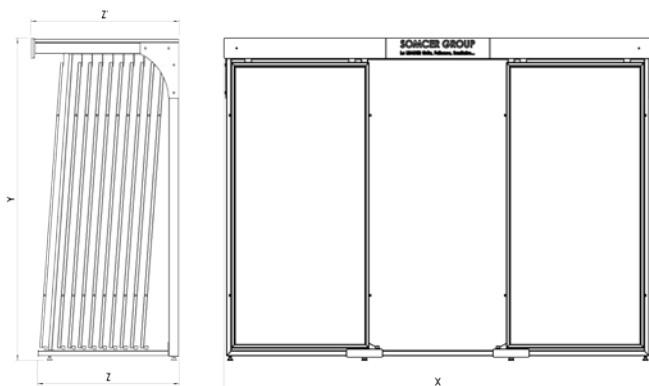

DAKARA DOUBLE (MODELE SOMOCER)

Couleurs Disponible/Available Colors

Noir

Gris

Blanc

Dimensions/Dimensions

N°article	Désignation	Nombre de Panneaux	Dimension Panneaux	X-Y-Z-Z'
03-119	Dakara double 23 panneaux 2000/1000	23	2000 x 1000	3300x2360x1090x1142