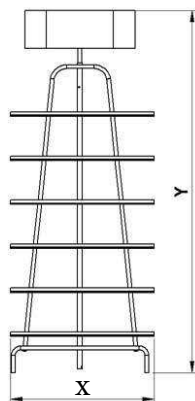

SUPPORT GRES EN TUBE

Couleurs Disponible/Available Colors

Noir

Gris

Blanc

Dimensions/Dimensions

N°article	Désignation	Nombre de Pièces	X-Y-Z
99-164	Support grès en tube	06	750x2057x552