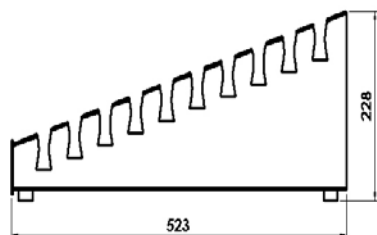

SUPPORT GRES OSLO

Couleurs Disponible/Available Colors

Noir

Gris

Blanc

Dimensions/Dimensions

N° article

Désignation

X-Y-Z

99-163

Support grès OSLO

523x228x270