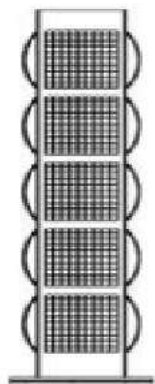

Couleurs Disponible/Available Colors

Noir

Gris

Blanc

Dimensions/Dimensions

N°article	Désignation	Nombre de Pièces	Dimension Pièces
99-155	Support mosaïque	20	320x320

SUPPORT ROBINETTERIE

Couleurs Disponible/Available Colors