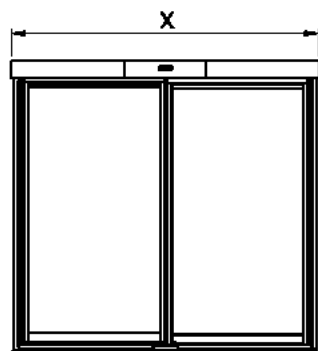

DAKARA SIMPLE

Couleurs Disponible/Available Colors

Noir

Gris

Blanc

Dimensions/Dimensions

N°article	Désignation	Nombre de Portes	Nombre de Panneaux	Dimension Panneaux	X-Y-Z
03-114	Dakara Simple	10	12	1850x1000	2280x2180x1020
03-115	Dakara Simple	10	12	1850X1200	2680X2180X1020
03-120	Dakara Simple	10	12	1930X1000	2280X2250X1020
03-121	Dakara Simple	10	12	2000X1000	2280x2330x1020