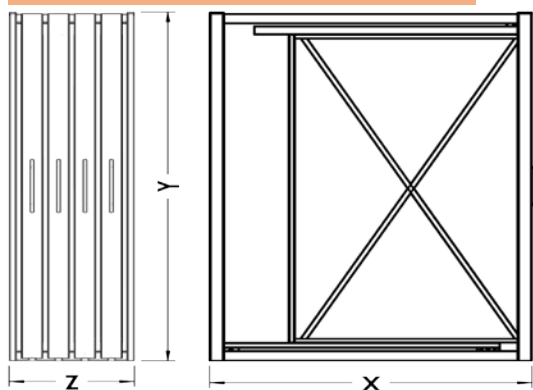

EXTRABOX

Couleurs Disponible/Available Colors

Noir

Gris

Blanc

Dimensions/Dimensions

N°article	Désignation	Nombre de Portes	Nombre de Panneaux	Dimension Panneaux	Z-Y-X
05-129	Extrabox 9 Double	09	18	1850x1000	1070x2120x1340
05-130	Extrabox 10 Double	10	20	1850x1000	1180x2120x1340