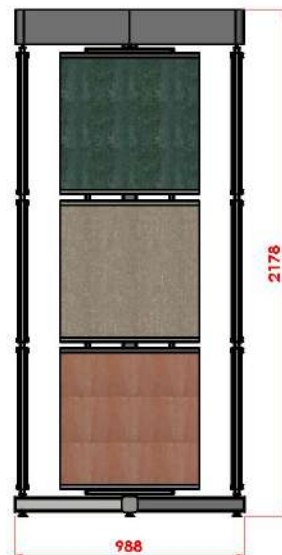

SUPPORT GRES ROTATIF DOUBLE FACES 24 P 600x600

Couleurs Disponible/Available Colors

Noir

Gris

Blanc

Dimensions/Dimensions

N° article

Désignation

99-189

Support grés rotatif double faces 24P 600*600