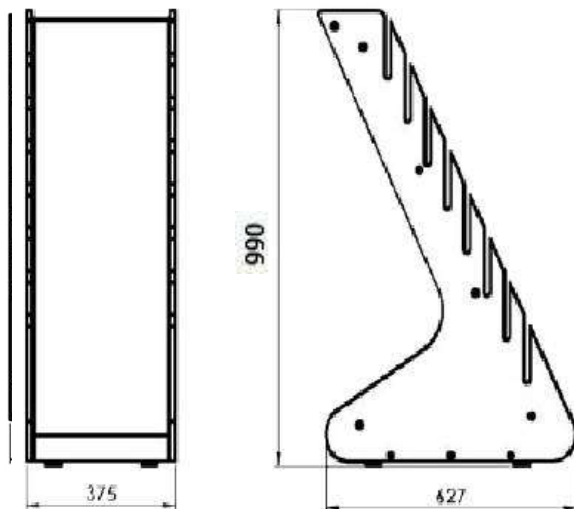

SUPPORT GRES L 8

Couleurs Disponible/Available Colors

Noir

Gris

Blanc

Dimensions/Dimensions

N°article	Désignation	Nombre de pièces	Dimension Pièce	Dimension Pièce
99-161	Support Grès L8	8	400x500	375-990-627