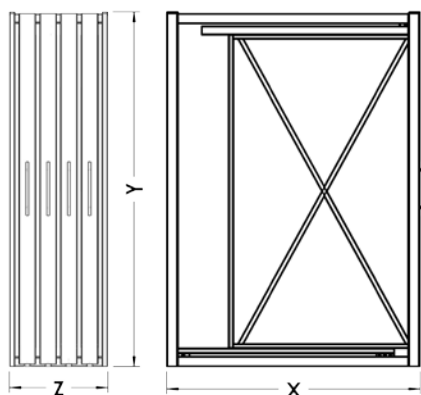

Couleurs Disponible/Available Colors

Noir

Gris

Blanc

Dimensions/Dimensions

N°article	Désignation	Nombre de Portes	Nombre de Panneaux	Dimension Panneaux	Z-Y-X
05-122	Extrabox 2 Double	02	04	1850x1000	300x2120x1340
05-123	Extrabox 3 Double	03	06	1850x1000	410x2120x1340
05-124	Extrabox 4 Double	04	08	1850x1000	520x2120x1340
05-125	Extrabox 5 Double	05	10	1850x1000	630x2120x1340
05-126	Extrabox 6 Double	06	12	1850x1000	740x2120x1340
05-127	Extrabox 7 Double	07	14	1850x1000	850x2120x1340
05-128	Extrabox 8 Double	08	16	1850x1000	960x2120x1340