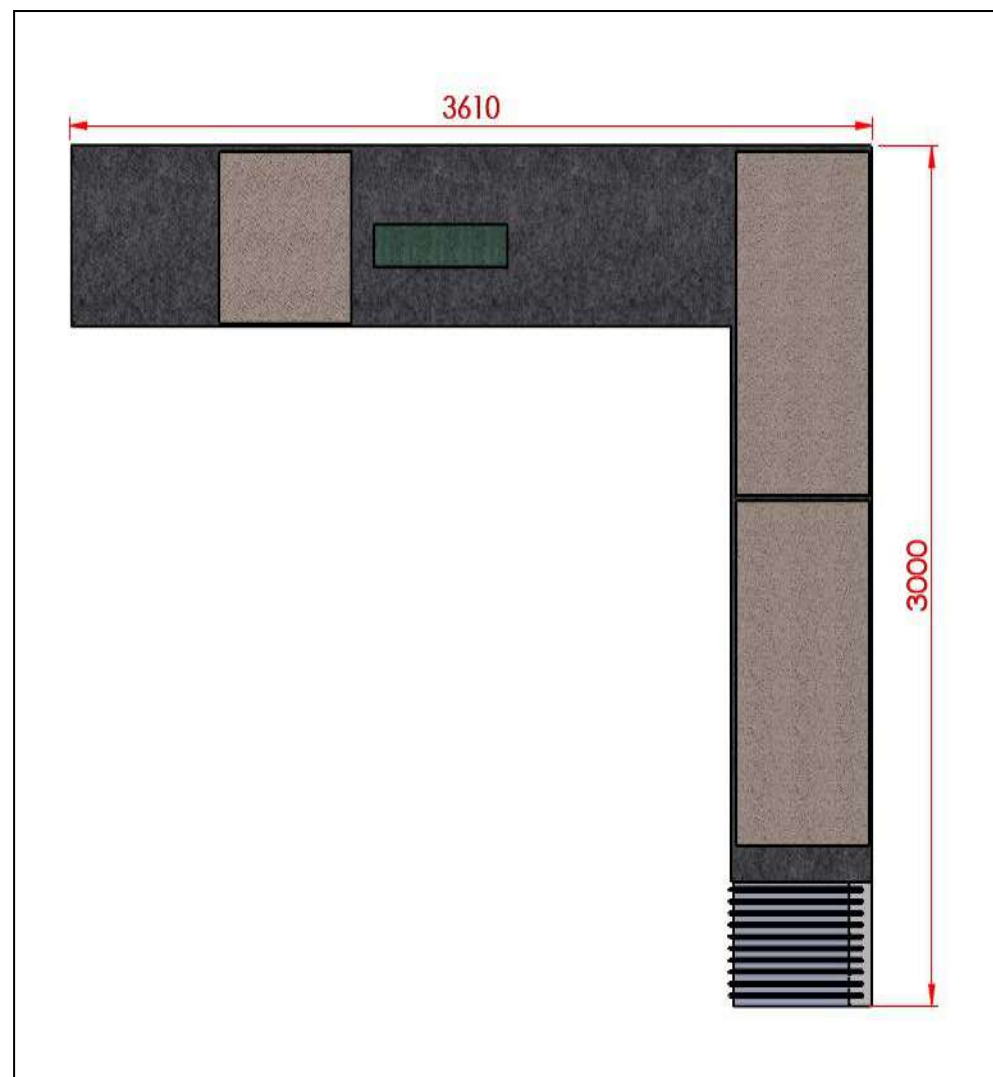

Table Coin Rainuré