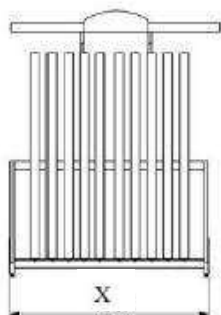

HABANO

Couleurs Disponible/Available Colors

Noir

Gris

Blanc

Dimensions/Dimensions

N°article	Désignation	Nombre De portes	Nombre de Panneaux	Dimension Panneaux	X-Y-Z
02-111	Habano 20 panneaux	10	20	1850x1000	1985x2253x1160
02-112	Habano 24 panneaux	12	24	1850x1000	2110x2253x1160