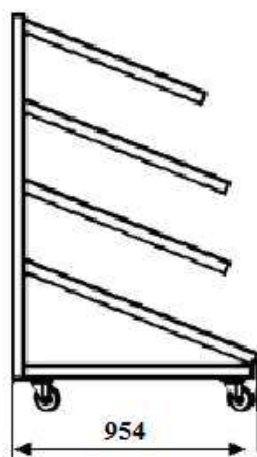

SUPPORT RECEVEUR DE DOUCHE

Couleurs Disponible/Available Colors

Noir

Gris

Blanc

Dimensions/Dimensions

N°article	Désignation	Nombre de Pièces	Nombre de Pièces
99-168	Support receveur de douche	4	980-954-1472