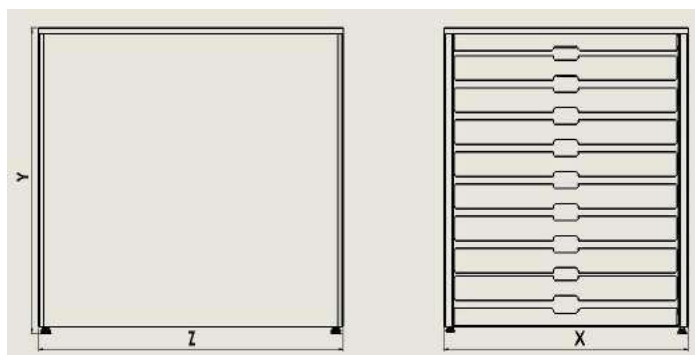

VIENNA

Couleurs Disponible/Available Colors

Noir

Gris

Blanc

Dimensions/Dimensions

N°article	Désignation	Nombre de tiroires	Dimension Panneaux	X-Y-Z
08-149	Vienna 8 panneaux 1000/1000	8	1000X1000	1167x966x1404.5
08-150	Vienna 8 panneaux 900/600	8	900x600	767x966x1304.5
08-151	Vienna 8 panneaux 800 /800	8	800x800	967x966x1204.5
08-152	Vienna 8 panneaux 600/600	8	600x600	767x966x1004.5
08-153	Vienna 8 panneaux 1200/1200	8	1200x1200	1367x966x1604.5