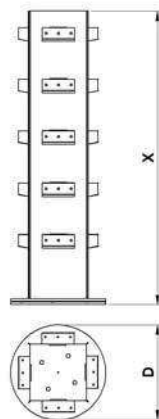

Noir

Gris

Blanc

Dimensions/Dimensions

N°article	Désignation	Nombre de faces	D - X
99-159	Support robinetterie	4	600 - 1825

SUPPORT GRES L 15

Couleurs Disponible/Available Colors

Noir