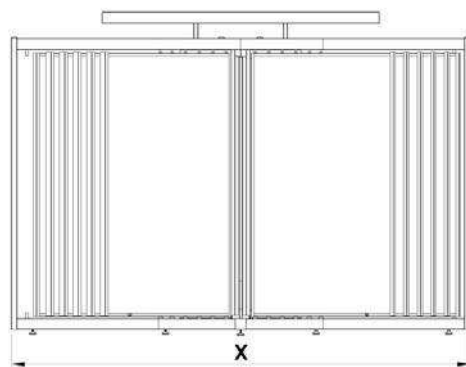

N°article	Désignation	Nombre de portes	Nombre de panneaux	Dimension Panneaux	X-Y-Z
01-100	Ancara simple 22	10	22	1850x1000	3330x2220x985
01-101	Ancara simple 22	10	22	1920x1000	3330x2290x985
01-102	Ancara simple 22	10	22	1800x1200	4000x2201x988