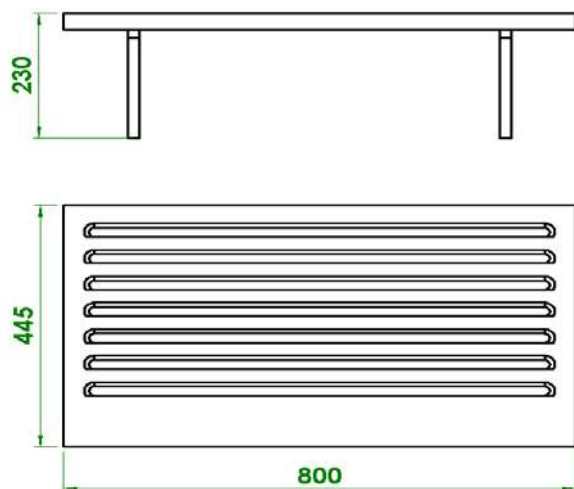

SUPPORT MDF 7 PLACES POUR EXPOSITION GRES 1200 x 600

Couleurs Disponible/Available Colors

Noir

Gris

Blanc

Dimensions/Dimensions

N°article	Désignation	Nombre De Grès	X-Y-Z
99-203	Support MDF 7 Places Pour Exposition Grès 1200x600	7	800 x 445 x 230