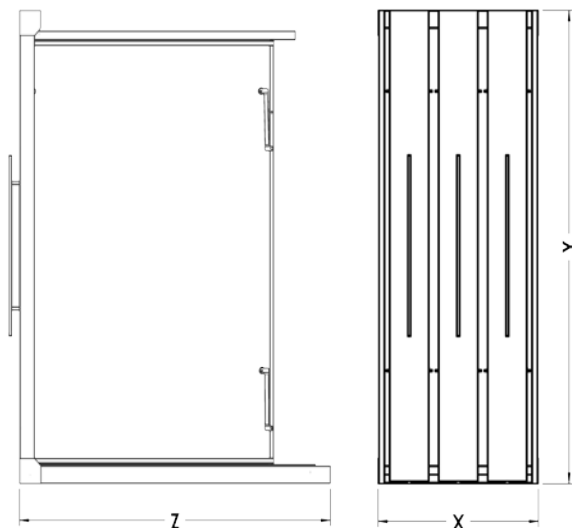

EXTRAPORTE

Couleurs Disponible/Available Colors

Noir

Gris

Blanc

Dimensions/Dimensions

N°article	Désignation	Nombre de portes	Dimension porte	X-Y-Z
06-137	Extraporte 3 simple Extérieur	3	2200x900 -1450/250	1080 x2660 x2030
06-138	Extraporte 4 simple Extérieur	4	2200x900 -1450/250	1370 x2660 x2030

EXTRAPORTE

Couleurs Disponible/Available Colors

Noir

Gris

Blanc

Dimensions/Dimensions

N°article	Désignation	Nombre de portes	Dimension porte	X-Y-Z
06-139	Extraporte 5 Simple Intérieur	5	2205x900x 45	1050x2535x1420