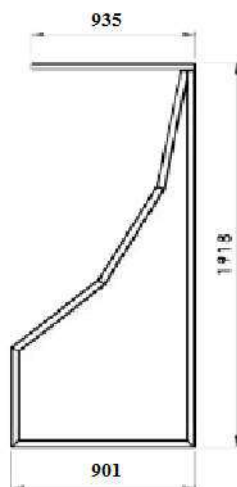

Dimensions/Dimensions

N°article	Désignation	Nombre de Pièces	Nombre de Pièces
99-168	Support receveur de douche	4	980-954-1472

SUPPORT CARRELAGE MB

Couleurs Disponible/Available Colors

Noir

Gris

Blanc

Dimensions/Dimensions