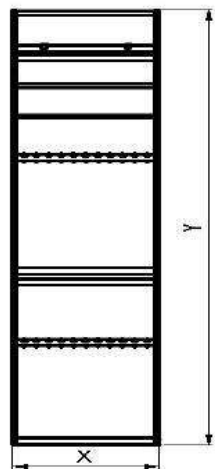

SUPPORT BAGUETTE

Couleurs Disponible/Available Colors

Noir

Gris

Blanc

Dimensions/Dimensions

N°article	Désignation	Nombre des articles	X-Y-Z
99-185	Support baguette	22	600x2637x500

SUPPORT BAIGNOIRE DOUBLE