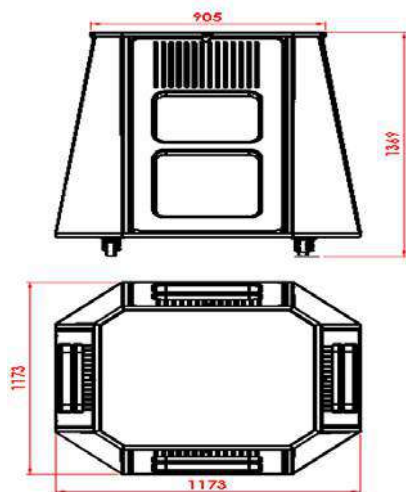

Gris

Blanc

Dimensions/Dimensions

N°article	Désignation	Nombre De Face	Dimension Evier	X-Y-Z
99-200	Support 4 Faces Pour Evier 1200x600	4	1200*600	1173*1369*905

SUPPORT EVIER ENCASTRE

Couleurs Disponible/Available Colors