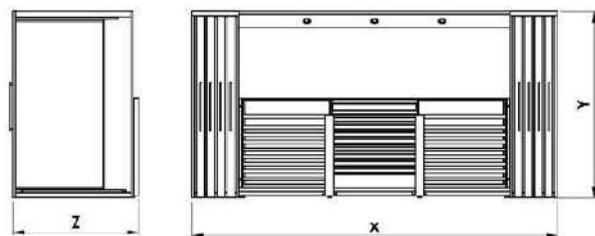

EXTRABERLINO SIMPLE

Couleurs Disponible/Available Colors

Noir

Gris

Blanc

Dimensions/Dimensions

N°article	Désignation	Nombre de portes	Nombre de panneaux	Dimension panneaux	Dimension panneaux	X-Y-Z
07-139	Extraberlino simple	8	10	1850x1000	1000x1000	3165x2130x1370
07-137	Extraberlino Simple	8	10	1850x1000	1200x1200	3595x2130x1435

EXTRABERLINO DOUBLE

Couleurs Disponible/Available Colors

Noir

Gris

Blanc

Dimensions/Dimensions

N°article	Désignation	Nombre des portes	Nombre de panneaux	Dimension panneaux	Dimension panneaux	X-Y-Z
07-138	Extraberlino Double	8	20	1850x1000	1000x1000	4260x2130x1370
07-140	Extraberlino Double	8	20	1850x1000	1200x1200	4905x2130x1435