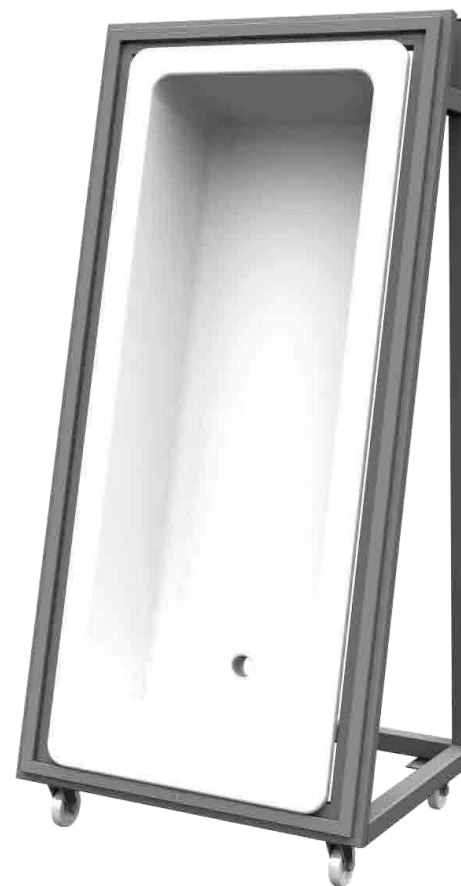

Couleurs Disponible/Available Colors

Noir

Gris

Blanc

Dimensions/Dimensions

N°article	Désignation	Nombre des articles	X-Y-Z
99-186	Support baignoire simple	1	870x1905x816

SUPPORT CUVETTE SUSPENDUE

Couleurs Disponible/Available Colors