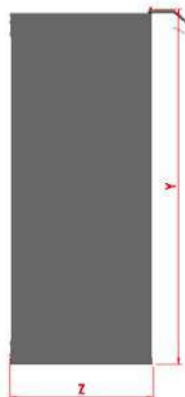

Gris

Blanc

Dimensions/Dimensions

N ° article	Désignation	Nombre De Porte	X -Y -Z
98-100	OPERA Simple 10 P (8 Portes pour grès réglable de 800 à 1200+2 Dos pour grès 1200x600)	8	2696 x 2700 x 830
98-101	OPERA Simple 12 P (10 Portes pour grès réglable de 800 à 1200+2 Dos pour grès 1200x600)	10	2696 x 2700 x 1010

OPERA DOUBLE 23 P

Couleurs Disponible/Available Colors

Noir

Gris

Blanc

Dimensions/Dimensions

N ° article	Désignation	Nombre De Porte	X -Y-Z
98-103	OPERA Double 23 P (20 Portes pour grès réglable de 800 à 1200+3 Dos pour grès 1200x600)	20	3896 x 2640 x 1010

OPERA DOUBLE

Couleurs Disponible/Available Colors

Noir

Gris

Blanc

Dimensions/Dimensions

N ° article	Désignation	Nombre De Porte	X -Y-Z
98-102	OPERA Double 19 P (16 Portes pour grès réglable de 800 à 1200+3 Dos pour grès 1200x600)	16	3960 x 2700 x 830
98-104	OPERA Double 25 P (22 Portes pour grès réglable de 800 à 1200+3 Dos pour grès 1200x600)	22	3960 x 2700 x 1100